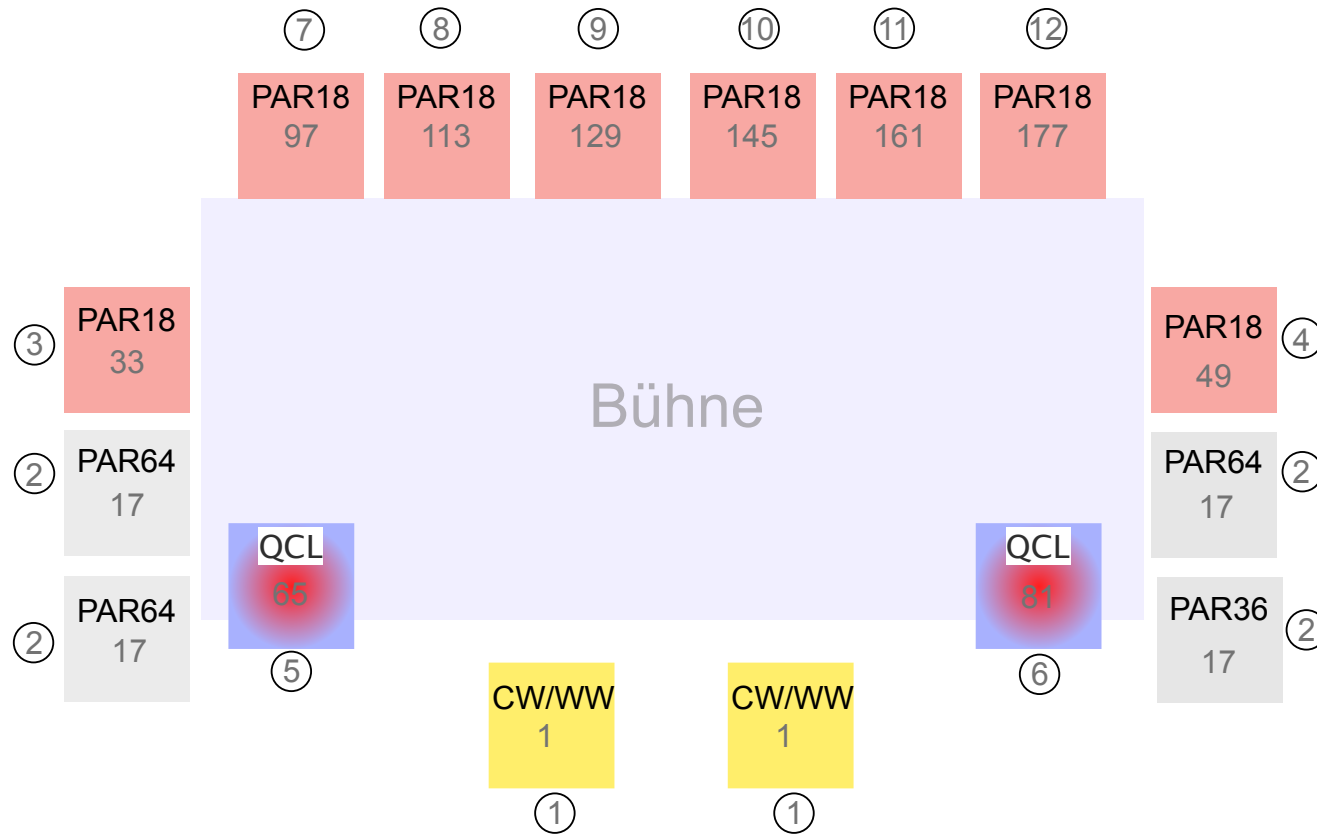

Creative Outlaws Club Lichtinstallation

DMX Steuerung

-  Tri-Color LED-Strahler
-  RGB WW LED Strahler mobil
-  18 LED Strahler
-  CW/WW Strahler

Lichtpult

Scanner	Belegung
①	H  
②	x   
③	H   
④	H   
⑤ ⑥	H    
⑦ ⑫	H   

- xx DMX Kanal
- ⓧ Scanner Nr.
- H Helligkeit
- x keine Funktion